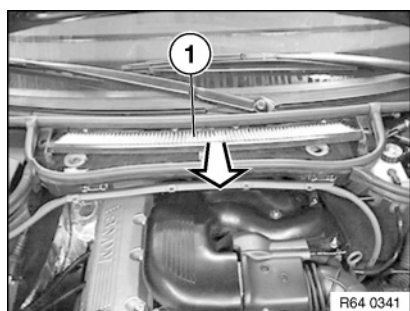

microfiltre de ventilation intérieure

64 31 010

Remplacement du

Tourner les leviers (1) d'env. 90° et retirer le couvercle (2) par l'avant.

Extraire le microfiltre (1).