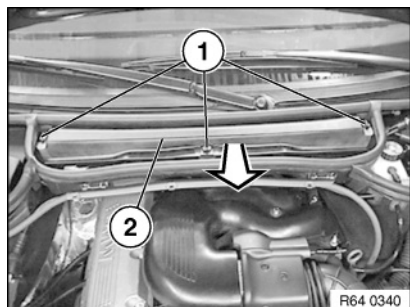

microfiltre de ventilation intérieure

64 31 010

Remplacement du

Tourner les leviers (1) d'env. 90° et retirer le couvercle (2) par l'avant.

Extraire le microfiltre (1).